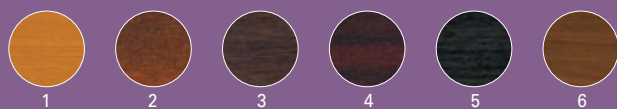

standardowe okleiny drewnopodobne

1 oregon	4 mahoń
2 złoty dąb	5 dąb bagienny
3 ciemny dąb	6 orzech

Partner firmy GEALAN chętnie Państwu doradzi