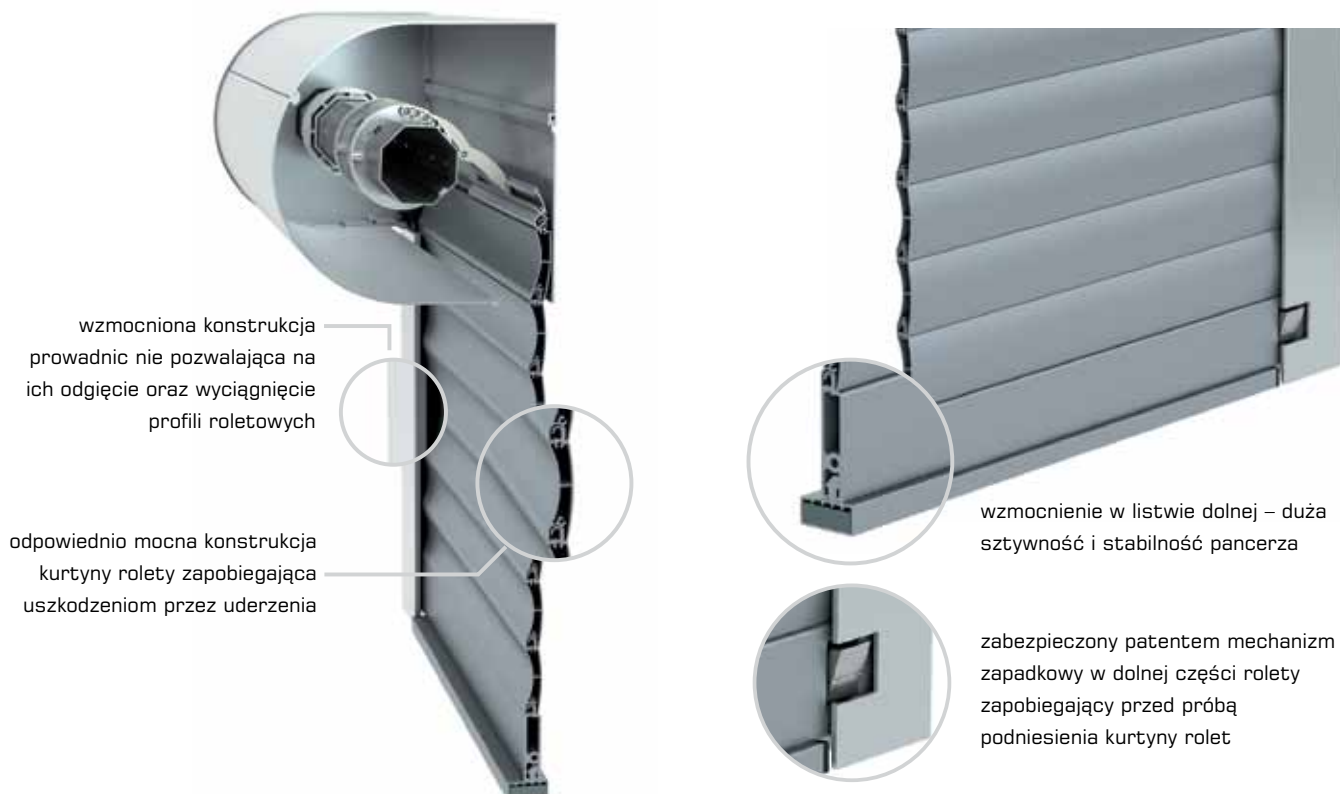

SYSTEMY ROLET ANTYWŁAMANIOWYCH

wzmocniona konstrukcja prowadnic nie pozwalająca na ich odgięcie oraz wyciągnięcie profili roletowych

odpowiednio mocna konstrukcja kurtyny rolety zapobiegająca uszkodzeniom przez uderzenia

wzmocnienie w listwie dolnej – duża sztywność i stabilność pancerza

zabezpieczony patentem mechanizm zapadkowy w dolnej części rolety zapobiegający przed próbą podniesienia kurtyny rolet

SYSTEMY